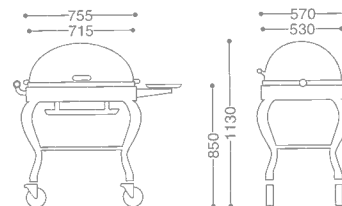

BARON ROAST BEEF SERVICE WAGON/OVAL
パロン小判ローストビーフワゴン

0103 0020 ¥1,980,000

- 18-8 ST.ST
- FREE CASTER 125φ (mm)
- WITH FUEL CAN HOLDER

● GOLD & SILVER RELATED is OPTIONAL REQUEST

BARON ROAST BEEF SERVICE WAGON/ROUND
パロン丸ローストビーフワゴン