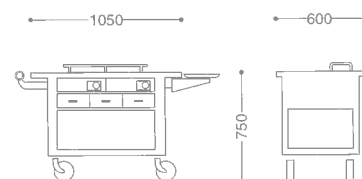

PRESTIGE FLAMBEAU WAGON/TWIN
プレステージフランベワゴン(ツイン)
0101 0110 ¥ OPEN
●18-8 ST.ST+WOOD
●FREE CASTER
●CHERRY WOOD+
URETHANE COATING

●PRODUCE ON ORDER

●SILVER PLATED is OPTIONAL

SERVICE WAGON