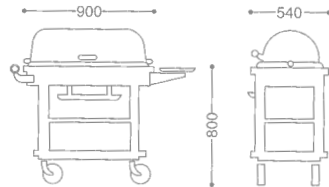

●PRODUCE ON ORDER

●SILVER PLATED is OPTIONAL

SERVICE WAGON

FRANKLY ROAST BEEF WAGON/ OBLONG
 フランクリー角ローストビーフワゴン

- 0116 0010** ¥1,980,000
- 18-8 ST.ST+WOOD
 - FREE CASTER 125φ (mm)
 - CHERRY WOOD+ URETHANE COATING