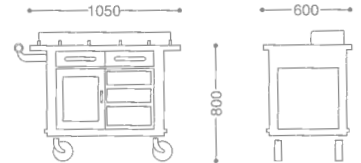

● GOLD & SILVER PLATED is OPTIONAL