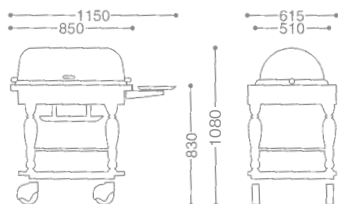

CONTINENTAL ROAST BEEF SERVICE WAGON/OBLONG
コンチネンタル角ローストビーフワゴン (桜材)

0107 0010 ¥1,650,000

- 18-8 ST.ST+CHERRY WOOD
- FREE CASTER W/ COVER 100φ (mm)
- WITH FUEL CAN HOLDER