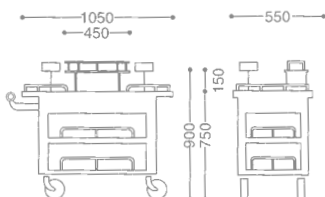

●PRODUCE ON ORDER

●SILVER PLATED is OPTIONAL

SERVICE WAGON