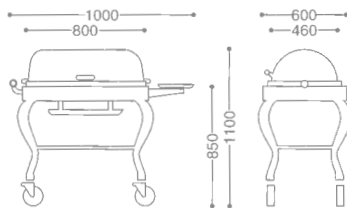

BARON ROAST BEEF SERVICE WAGON/OVAL
パロン小判ローストビーフワゴン

0103 0020 ¥1,980,000

- 18-8 ST.ST
- FREE CASTER 125φ (mm)
- WITH FUEL CAN HOLDER

● GOLD & SILVER RELATED is OPTIONAL REQUEST

BARON ROAST BEEF SERVICE WAGON/ROUND
パロン丸ローストビーフワゴン