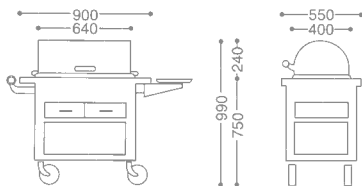

PRESTIGE CHEESE TROLLEY
プレステージチーズトロリー
0101 0020 ¥1,350,000
●18-8 ST.ST+WOOD
●FREE CASTER
●CHERRY WOOD+
URETHANE COATING

PRESTIGE LIQUOR WAGON
プレステージリキュールワゴン
0101 0040 ¥1,030,000
●18-8 ST.ST+WOOD
●FREE CASTER
●CHERRY WOOD+
URETHANE COATING