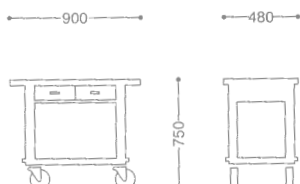

EUROPEAN GARSON WAGON

ヨーロッパギャルソンワゴン

0106 0030   ¥690,000

- 18-8 ST.ST+WOOD
- FREE CASTER 125φ (mm)
- CHERRY WOOD+ URETHANE COATING