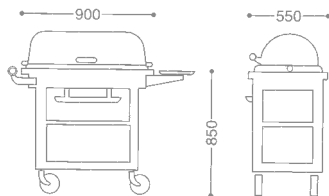

**PRESTIGE ROAST BEEF WAGON/
OBLONG**
プレステージ角ローストビーフワゴン
0101 0010 ¥1,890,000
●18-8 ST.ST+WOOD
●FREE CASTER
●WITH FUEL CAN HOLDER
●CHERRY WOOD+
URETHANE COATING