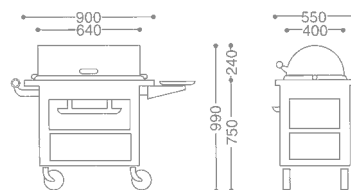

PRESTIGE SHERBET WAGON
プレステージシャーベットワゴン
0101 0050 ¥1,060,000
●18-8 ST.ST+WOOD
●FREE CASTER
●CHERRY WOOD+
URETHANE COATING