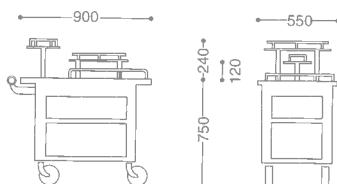

PRESTIGE COCKTAIL WAGON
プレステージカクテルワゴン
0101 0060 ¥985,000
●18-8 ST.ST+WOOD
●FREE CASTER
●CHERRY WOOD+
URETHANE COATING