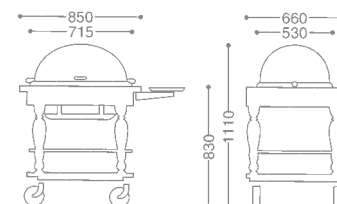

CONTINENTAL ROAST BEEF SERVICE WAGON/ROUND
コンチネンタル丸ローストビーフワゴン

0107 0030 ¥1,430,000

- 18-8 ST.ST+CHERRY WOOD
- FREE CASTER W/ COVER 100φ (mm)
- WITH FUEL CAN HOLDER