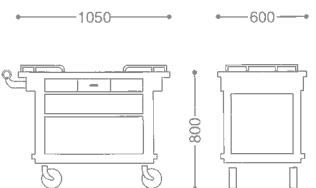

● GOLD & SILVER PLATED is OPTIONAL

FRANKLY SIDE TABLE WAGON A TYPE
 フランクリーサイドテーブルワゴンA

- 0116 0060** ¥485,000
- CASTER 100φ (mm)
 - URETHANE FINISH PLATES

FRANKLY MINI BAR WAGON
 フランクリーミニバーワゴン

- 0116 0030** ¥1,130,000
- 18-8 ST.ST+WOOD
 - FREE CASTER 125φ (mm)
 - CHERRY WOOD+ URETHANE COATING