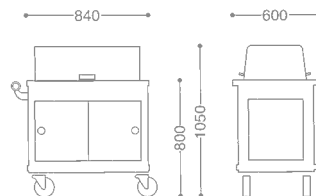

EUROPEAN CAKE WAGON

ヨーロッパケーキワゴン

0106 0100   ¥OPEN

- 18-8 ST.ST+WOOD
- FREE CASTER 125φ (mm)
- CHERRY WOOD+ URETHANE COATING

EUROPEAN DESSERT WAGON B

ヨーロッパデザートワゴンB

0106 0065   ¥OPEN

- 18-8 ST.ST+WOOD
- FREE CASTER 125φ (mm)
- CHERRY WOOD+ URETHANE COATING
- ACRYLIC HOLDER