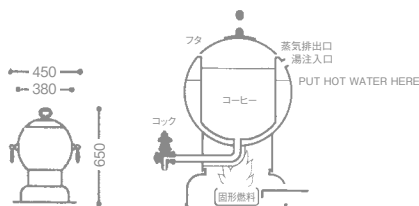

COFFEE URN/ROUND
丸コーヒーアーン

1. **0109 0010**   ¥556,000
2. 11(ℓ) 371 (oz)
   - 18-8 ST.ST
   - WITH FUEL CAN HOLDER

- PUT APPROX 11ℓ HOT WATER INTO OUTSIDE CONTAINER
- PUT 80°C COFFEE INTO INSIDE CONTAINER
- CAN KEEP SAME TEMPERATURE FOR 1.5~2.0 HOURS IN CASE OF USING LARGE SIZE FUEL CAN.
- 外容器に熱湯を約11ℓ入れてください。湯量はほとんど減らないので、最初の注湯で長時間もちます。
- コーヒーは約80℃のものを入れてください。適温が保てます。
- 特大固形燃料を全開で使った場合、約1時間30分~2時間ももちます。

CONTINENTAL CAKE WAGON/OBLONG
コンチネンタル角ケーキワゴン

1. **0107 0070**   ¥999,000
- 18-8 ST.ST+CHERRY WOOD
  - FREE CASTER 125φ (mm)