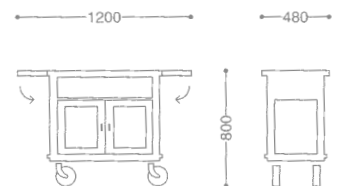

FRANKLY GARSON WAGON
フランクリーギャルソンワゴン

1. **0116 0080**   ¥915,000
- 18-8 ST.ST+WOOD
  - FREE CASTER 125φ (mm)
  - CHERRY WOOD+ URETHANE COATING