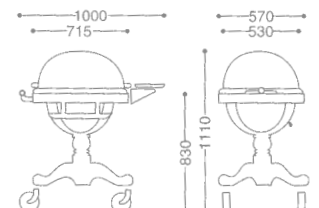

CONTINENTAL CAKE WAGON/OBLONG
コンチネンタル角ケーキワゴン

- 0107 0070** ¥999,000
- 18-8 ST.ST+CHERRY WOOD
 - FREE CASTER 125φ (mm)

GRACE ROAST BEEF SERVICE WAGON/OVAL.
グレース小判ローストビーフワゴン

- 0102 0020** ¥OPEN
- 18-8 ST.ST+WOOD (MAHOGANY FINISH)
 - FREE CASTER 125φ (mm)
 - WITH FUEL CAN HOLDER