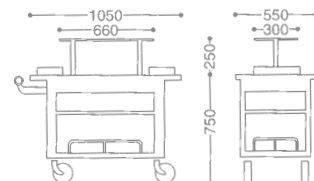

●PRODUCE ON ORDER

●SILVER PLATED is OPTIONAL

SERVICE WAGON