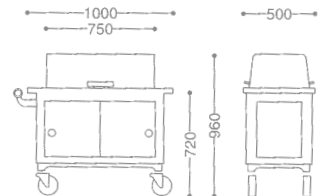

CONTINENTAL CAKE WAGON/OBLONG
コンチネンタル角ケーキワゴン

- 0107 0070** ¥999,000
- 18-8 ST.ST+CHERRY WOOD
 - FREE CASTER 125φ (mm)

GRACE ROAST BEEF SERVICE WAGON/OVAL.
グレース小判ローストビーフワゴン

- 0102 0020** ¥OPEN
- 18-8 ST.ST+WOOD (MAHOGANY FINISH)
 - FREE CASTER 125φ (mm)
 - WITH FUEL CAN HOLDER