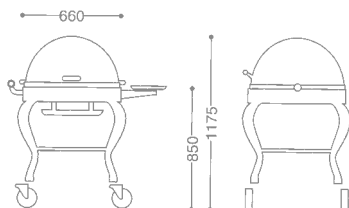

0103 0030 ¥1,930,000

- 18-8 ST.ST
- FREE CASTER 125φ (mm)
- WITH FUEL CAN HOLDER

● GOLD & SILVER RELATED is OPTIONAL REQUEST

BARON SMOKED SALMON WAGON/OBLONG
パロンスモークサーモンワゴン