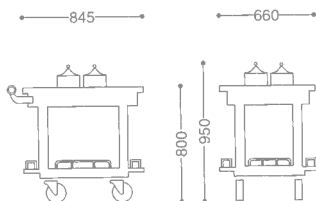

ヨーロッパ小判ローストビーフワゴン

0106 0080 ¥1,630,000

- 18-8 ST.ST+WOOD
- FREE CASTER 125φ (mm)
- WITH FUEL CAN HOLDER
- CHERRY WOOD+ URETHANE COATING

EUROPEAN SHERBET WAGON

ヨーロッパシャーベットワゴン

0106 0090 ¥OPEN

- 18-8 ST.ST+WOOD
- FREE CASTER 125φ (mm)
- CHERRY WOOD+ URETHANE COATING