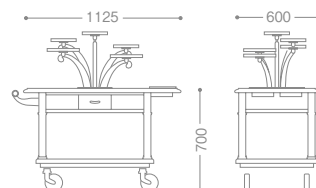

EUROPEAN CAKE WAGON

ヨーロッパケーキワゴン

0106 0100 ¥OPEN

- 18-8 ST.ST+WOOD
- FREE CASTER 125φ (mm)
- CHERRY WOOD+ URETHANE COATING

EUROPEAN DESSERT WAGON B

ヨーロッパデザートワゴンB

0106 0065 ¥OPEN

- 18-8 ST.ST+WOOD
- FREE CASTER 125φ (mm)
- CHERRY WOOD+ URETHANE COATING
- ACRYLIC HOLDER